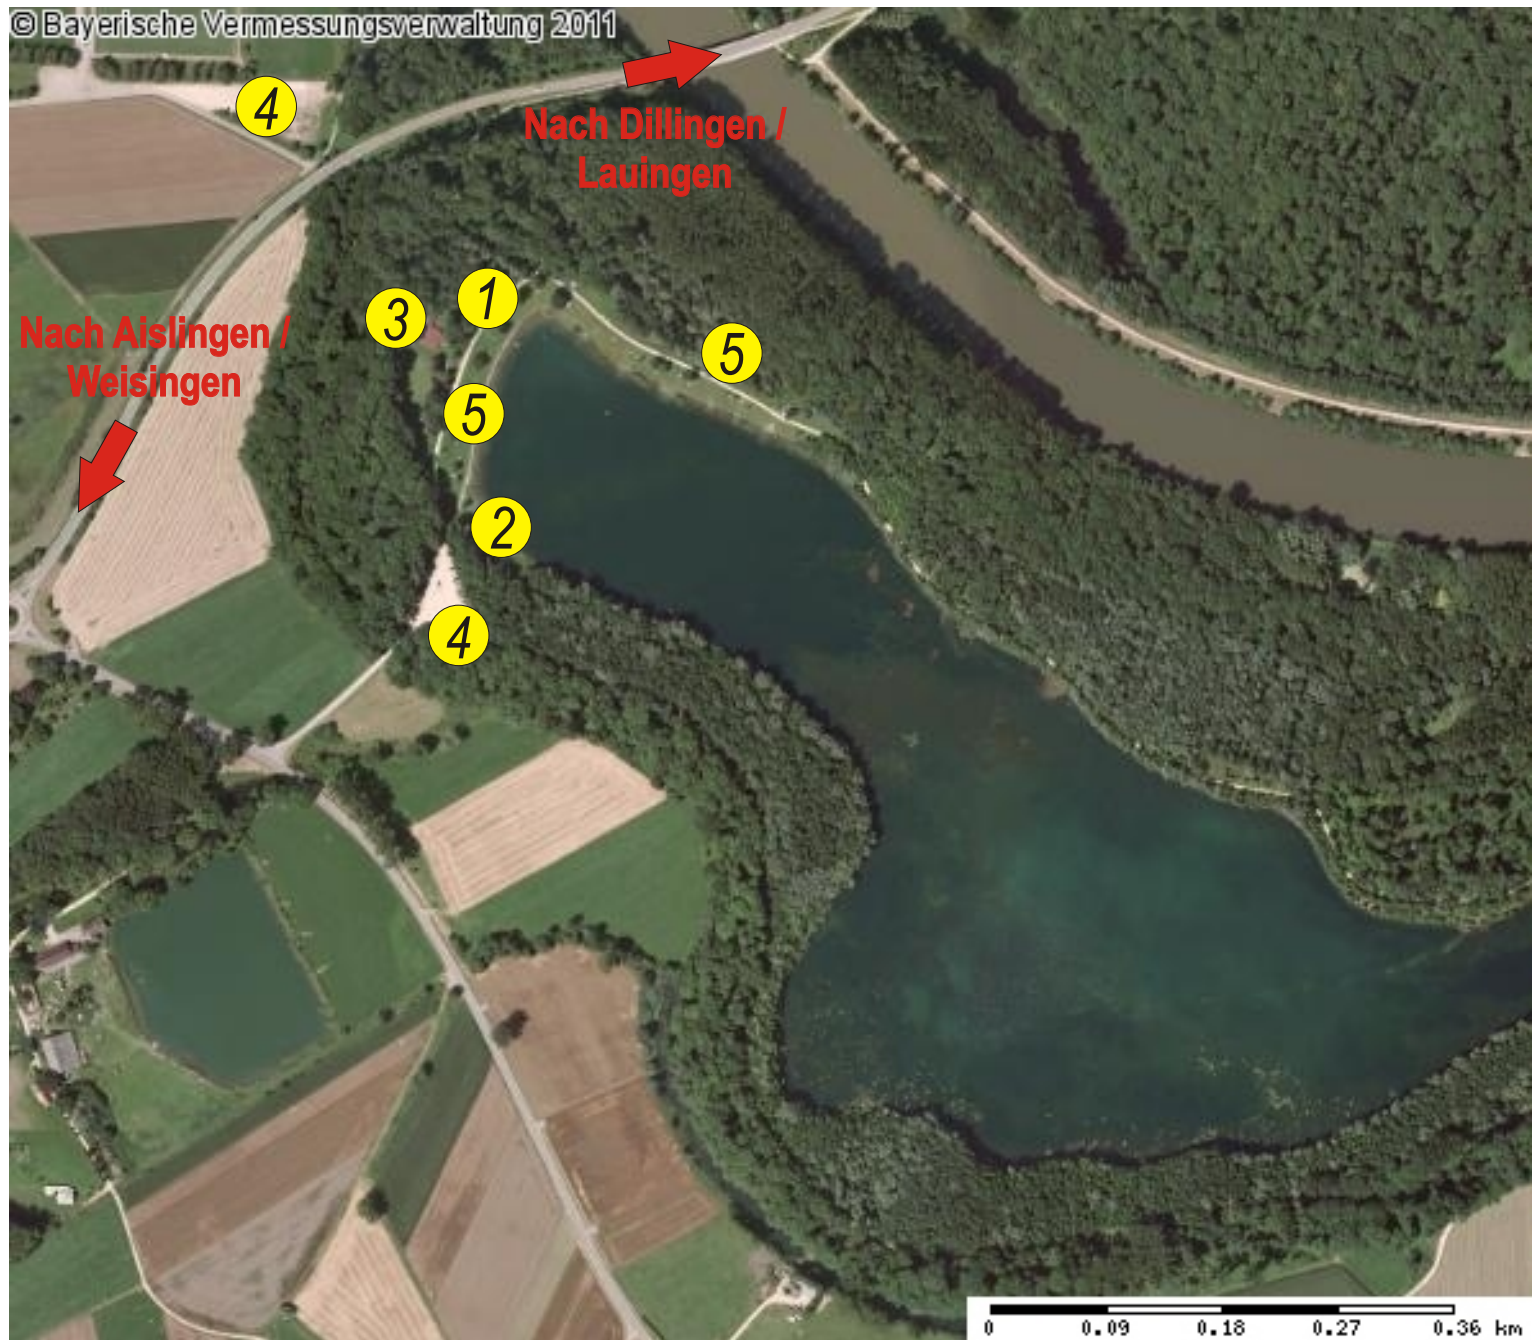

# EU - Auwaldsee

① WC & Duschen

④ Parkplätze

② Wasserwacht

⑤ Liegefläche

③ Gastronomie